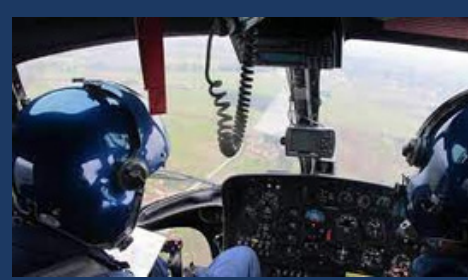

4 PÔLE BRIGADE FLUVIALE

Allez à la rencontre des personnels de la brigade fluviale de Conflans-Sainte-Honorine, dont un plongeur, seront présents à l'occasion de cette journée, afin de vous présenter l'étendue de leurs missions. Les personnels de la brigade font partie d'unités spécialisées dans les constatations judiciaires sous l'eau et le contrôle du transport fluvial. Ces brigades exercent également d'autres missions en rapport avec cet environnement (contrôle de la pollution, renseignement, secours, missions militaires ...).

5 PÔLE GARDE RÉPUBLICAINE

Venez rencontrer les cavaliers, tireurs d'élite, personnels de la section protection appui drone de La Garde républicaine. Elle assure les missions de sécurité et les services d'honneur au profit des hautes autorités de l'État. Unité opérationnelle, elle est également un acteur incontournable en termes de sécurité publique (pelotons d'intervention chargés de la primo-intervention en cas d'attaque terroriste et en renfort de la gendarmerie départementale, tireurs d'élite, groupe d'investigation cynophile, peloton motorisé d'intervention et d'interception...).

6 PÔLE DES FORCES AÉRIENNES GENDARMERIE

Allez à la rencontre des gendarmes des FAG de Vélizy Villacoublay. Leur stand sera présent afin de vous renseigner sur les métiers de pilote, mécaniciens et télépilotes de drones. Les forces aériennes de la gendarmerie (FAG) sont chargées des missions de sécurité publique sur l'ensemble du territoire. Elles participent aux missions de renseignement (maintien de l'ordre, contrôle de zone, police judiciaire...), d'intervention (lutte anti-terroriste, immigration clandestine...), et d'assistance en mer comme en montagne.