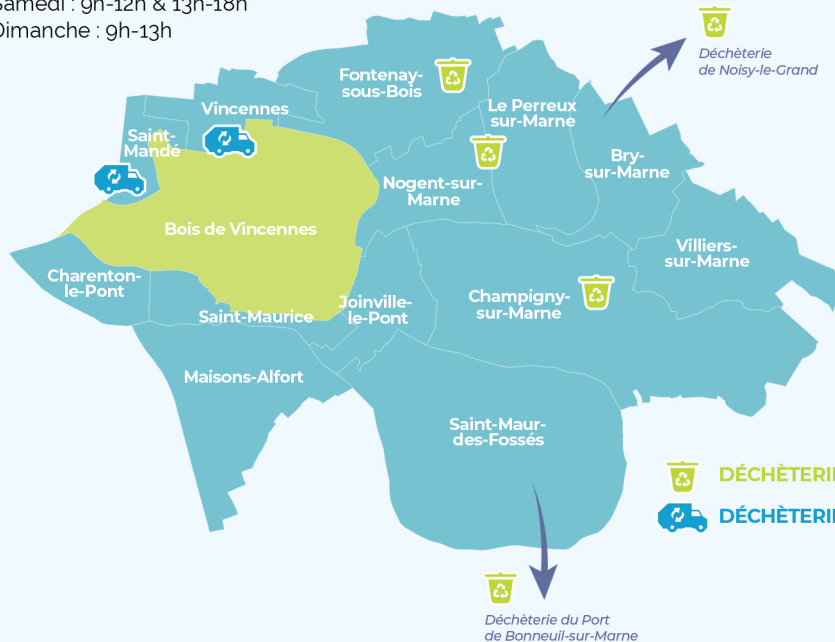

Déchèteries du Territoire

CHAMPIGNY-SUR-MARNE

- 84 voie Sonia Delaunay
- Lundi au vendredi : 8h30-12h & 13h30-17h
- Samedi : 9h-12h & 13h30-17h

FONTENAY-SOUS-BOIS

- 320 avenue Victor Hugo
- Lundi au vendredi : 8h30-12h & 13h30-17h
- Samedi : 9h-12h & 13h30-17h
- Dimanche : 9h-13h

LE PERREUX-SUR-MARNE

- 177 rue de Metz
- Lundi au vendredi : 8h30-12h & 13h30-17h
- Samedi : 9h-12h & 13h30-18h

PORT DE BONNEUIL

- 59 route de l'Île Saint-Julien
- Lundi au vendredi : 8h30-12h & 13h30-17h
- Samedi : 9h-12h & 13h30-17h
- Dimanche : 9h-13h

NOISY-LE-GRAND

- 9 Rue de la Plaine
- Lundi : 14h-17h
- Mardi : 9h-12h & 14h-17h
- Mercredi : 9h-12h & 14h-19h
- Jeudi : Fermé
- Vendredi : 10h-12h & 14h-19h
- Samedi : 9h-12h & 13h-18h
- Dimanche : 9h-13h

Les déchèteries sont fermées les jours fériés.

Elles sont ouvertes aux habitants du Territoire sur présentation d'une **pièce d'identité** et d'un **justificatif de domicile** de moins de 6 mois.

Accès interdit aux professionnels, aux véhicules de plus de 2m de hauteur, aux camions plateaux et aux véhicules logotés. (règlement intérieur disponible sur le site)